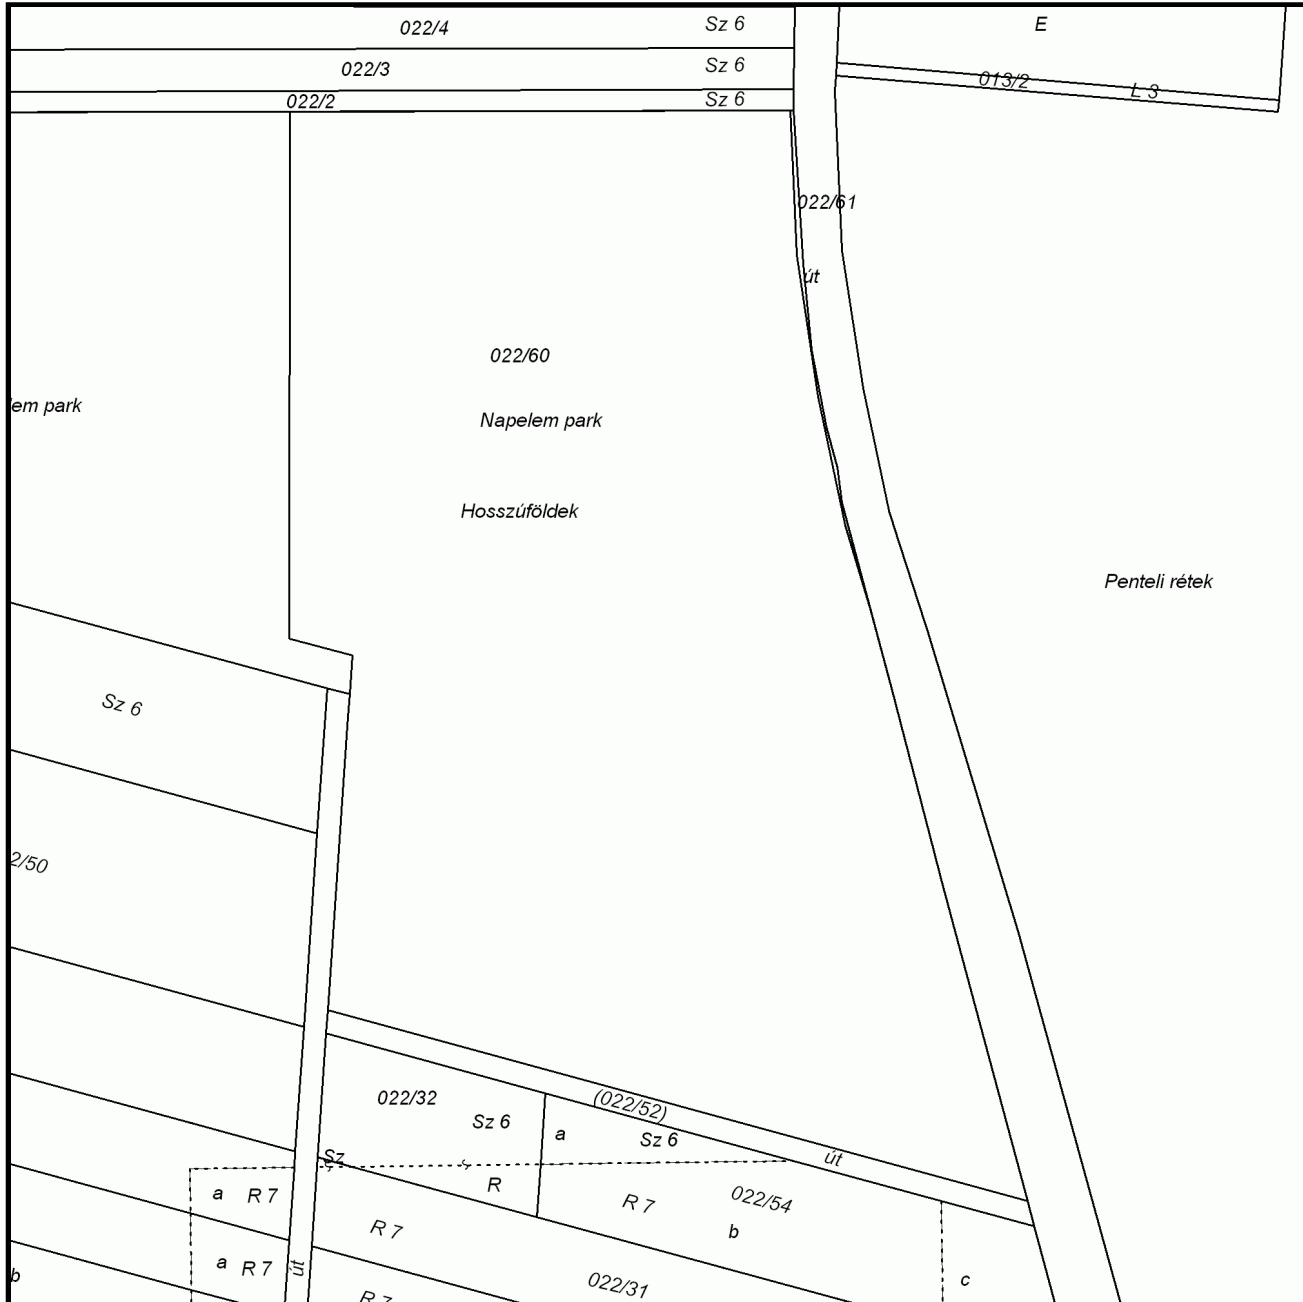

E-hiteles térképmásolat - Teljes másolat

2024.02.21 09:42:13

Helyrajzi szám: HÉVÍZ külterület 22/60

Megrendelés szám: 7/133/2024

Méretarány: 1 : 2000

Térrajzsám: 21520950002024

A térképmásolat a kiadást megelőző napig megegyezik az ingatlan-nyilvántartási térképi adatbázis tartalmával. A térképmásolat méretek levételére nem használható!